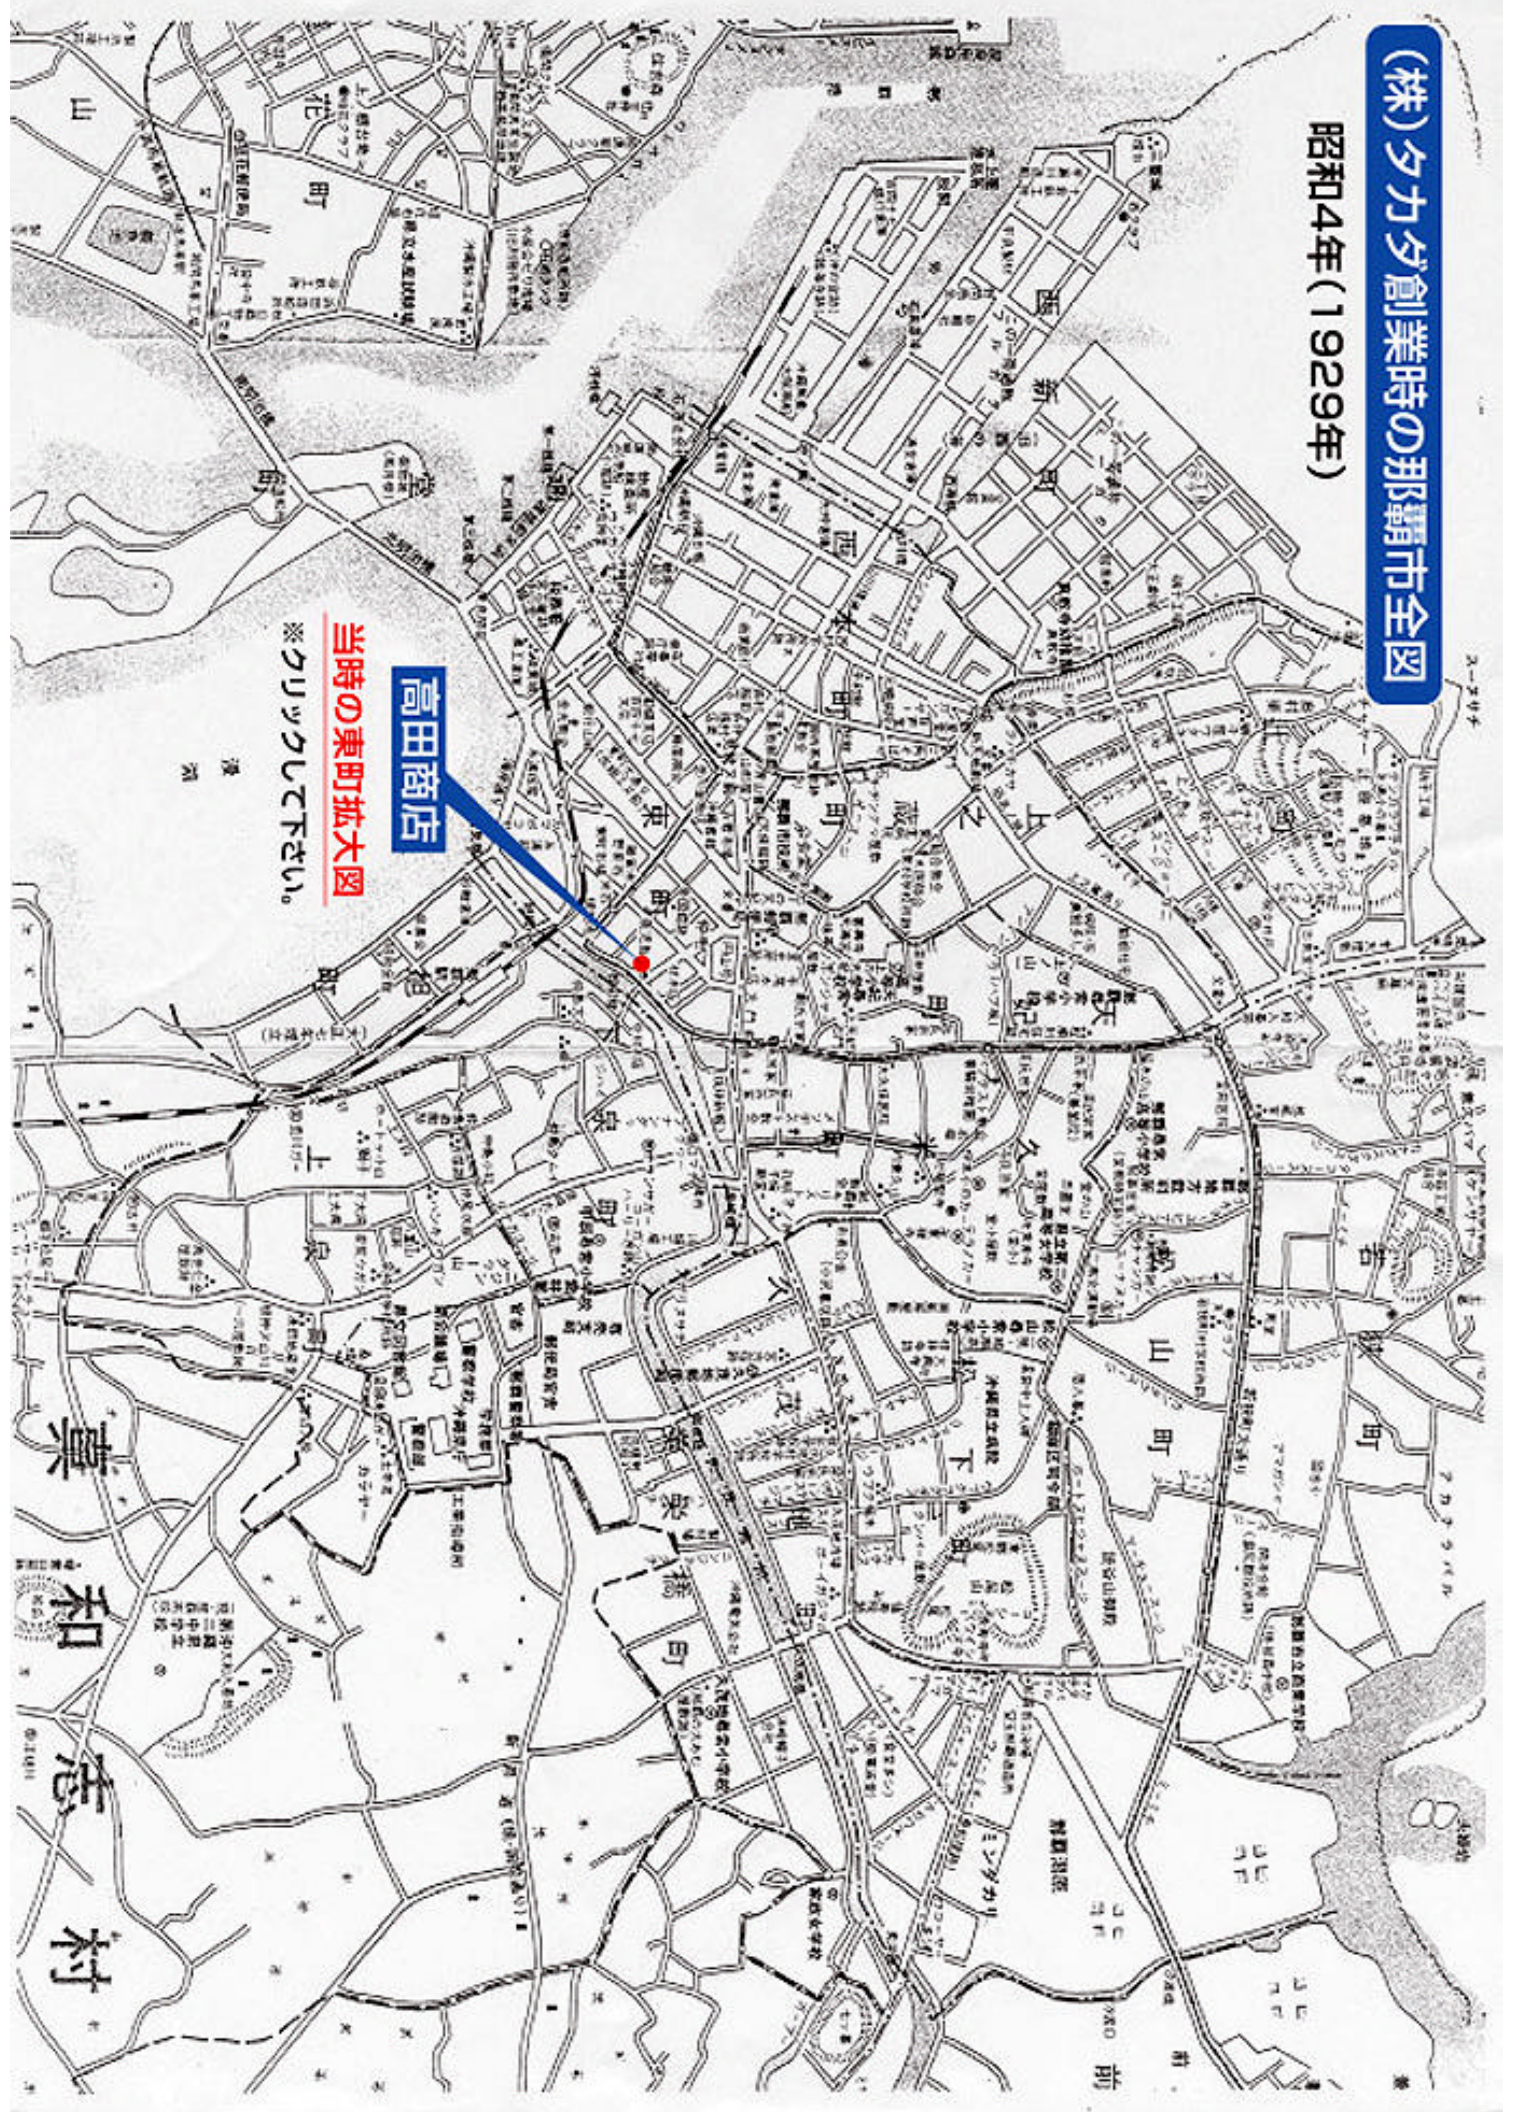

(株)タカダ創業時の那覇市全図

昭和4年(1929年)

高田商店

当時の東町拡大図

※カリックして下さい。

和志村